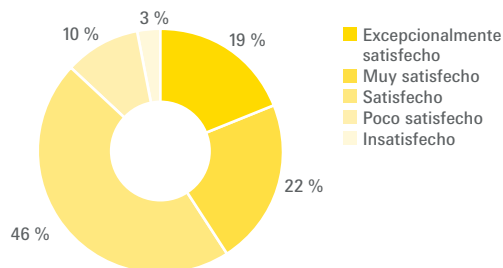

Encuestas Expositores BIEL Light + Building Buenos Aires 2019

Objetivos de su participación en la muestra

Varias respuestas posibles

Cumplimiento de los objetivos de participación

83% satisfecho con el cumplimiento de los objetivos de participación

Grupo objetivo de visitantes

Varias respuestas posibles

Satisfacción con el alcance del grupo objetivo de visitantes

81% conforme con el grupo específico de visitantes alcanzados

Evaluación General

87% satisfecho con la evaluación general del evento

Intención de participar en la próxima BIEL Light + Building Buenos Aires

89% con intención de participar en la próxima edición