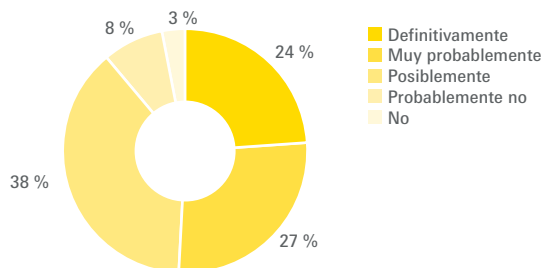

Encuestas Expositores BIEL Light + Building Buenos Aires 2019

Objetivos de su participación en la muestra

Varias respuestas posibles

Cumplimiento de los objetivos de participación

83% satisfecho con el cumplimiento de los objetivos de participación

Grupo objetivo de visitantes

Varias respuestas posibles

Satisfacción con el alcance del grupo objetivo de visitantes

81% conforme con el grupo específico de visitantes alcanzados

Evaluación General

87% satisfecho con la evaluación general del evento

Intención de participar en la próxima BIEL Light + Building Buenos Aires

89% con intención de participar en la próxima edición