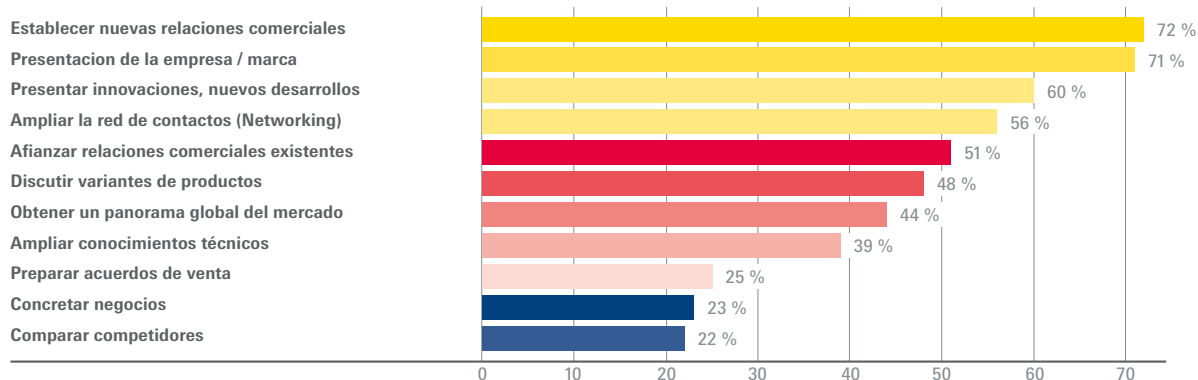

Encuestas Expositores BIEL Light + Building Buenos Aires 2019

Objetivos de su participación en la muestra

Varias respuestas posibles

Cumplimiento de los objetivos de participación

83% satisfecho con el cumplimiento de los objetivos de participación

Grupo objetivo de visitantes

Varias respuestas posibles

Satisfacción con el alcance del grupo objetivo de visitantes

81% conforme con el grupo específico de visitantes alcanzados

Evaluación General

87% satisfecho con la evaluación general del evento