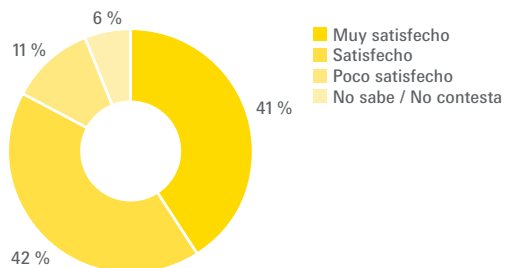

Encuestas Expositores BIEL Light + Building Buenos Aires 2019

Objetivos de su participación en la muestra

Varias respuestas posibles

Cumplimiento de los objetivos de participación

83% satisfecho con el cumplimiento de los objetivos de participación

Grupo objetivo de visitantes

Varias respuestas posibles

Satisfacción con el alcance del grupo objetivo de visitantes

81% conforme con el grupo específico de visitantes alcanzados

Evaluación General

87% satisfecho con la evaluación general del evento