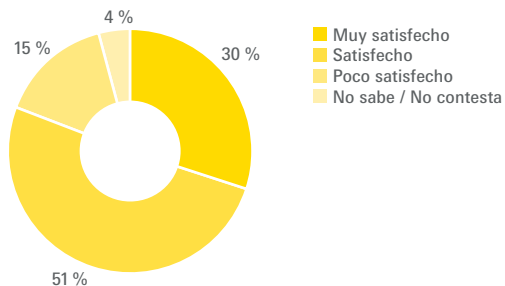

Encuestas Expositores BIEL Light + Building Buenos Aires 2019

Objetivos de su participación en la muestra

Varias respuestas posibles

Cumplimiento de los objetivos de participación

83% satisfecho con el cumplimiento de los objetivos de participación

Grupo objetivo de visitantes

Varias respuestas posibles

Satisfacción con el alcance del grupo objetivo de visitantes

81% conforme con el grupo específico de visitantes alcanzados

Evaluación General

87% satisfecho con la evaluación general del evento