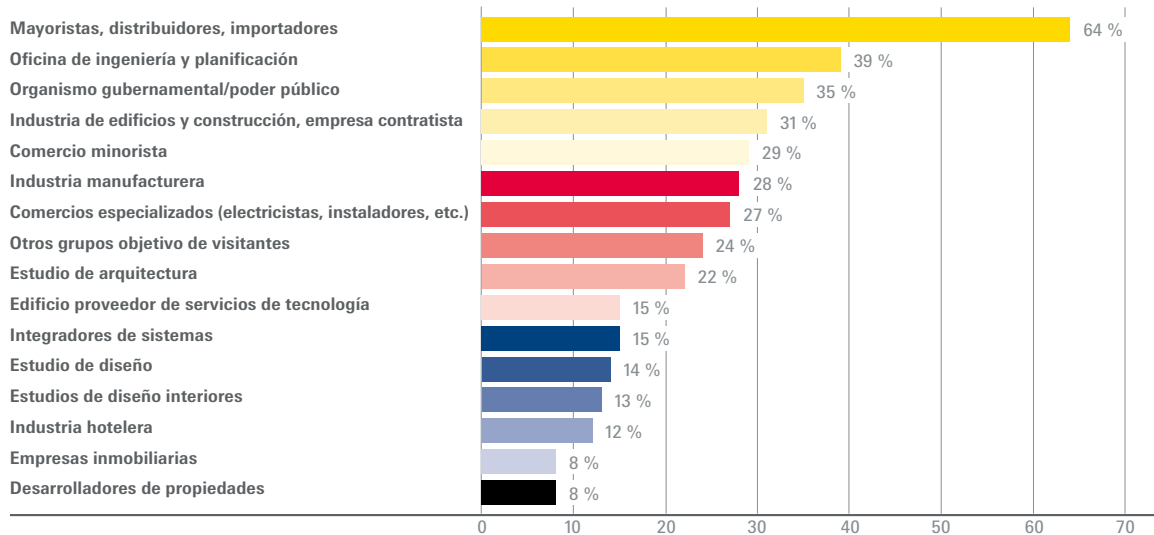

Encuestas Expositores BIEL Light + Building Buenos Aires 2019

Objetivos de su participación en la muestra

Varias respuestas posibles

Cumplimiento de los objetivos de participación

83% satisfecho con el cumplimiento de los objetivos de participación

Grupo objetivo de visitantes

Varias respuestas posibles

Satisfacción con el alcance del grupo objetivo de visitantes

81% conforme con el grupo específico de visitantes alcanzados

Evaluación General

87% satisfecho con la evaluación general del evento